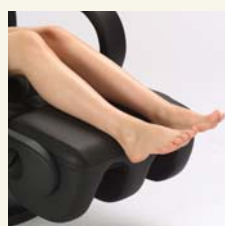

### Skulderhøyde

Stiller om nødvendig øvre startposisjon

## Roterende fot og leggmassasje med flere hastigheter

Stolen har roterende fothviler som kan brukes for å gi en kraftfull massasje for legger eller føtter. Den kan også roteres med flatsiden øverst slik at den kan brukes som en vanlig fothviler.