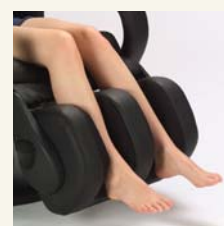

### Skulderhøyde

Stiller om nødvendig øvre startposisjon

## Roterende fot og leggmassasje med flere hastigheter

Stolen har roterende fothviler som kan brukes for å gi en kraftfull massasje for legger eller føtter. Den kan også roteres med flatsiden øverst slik at den kan brukes som en vanlig fothviler.